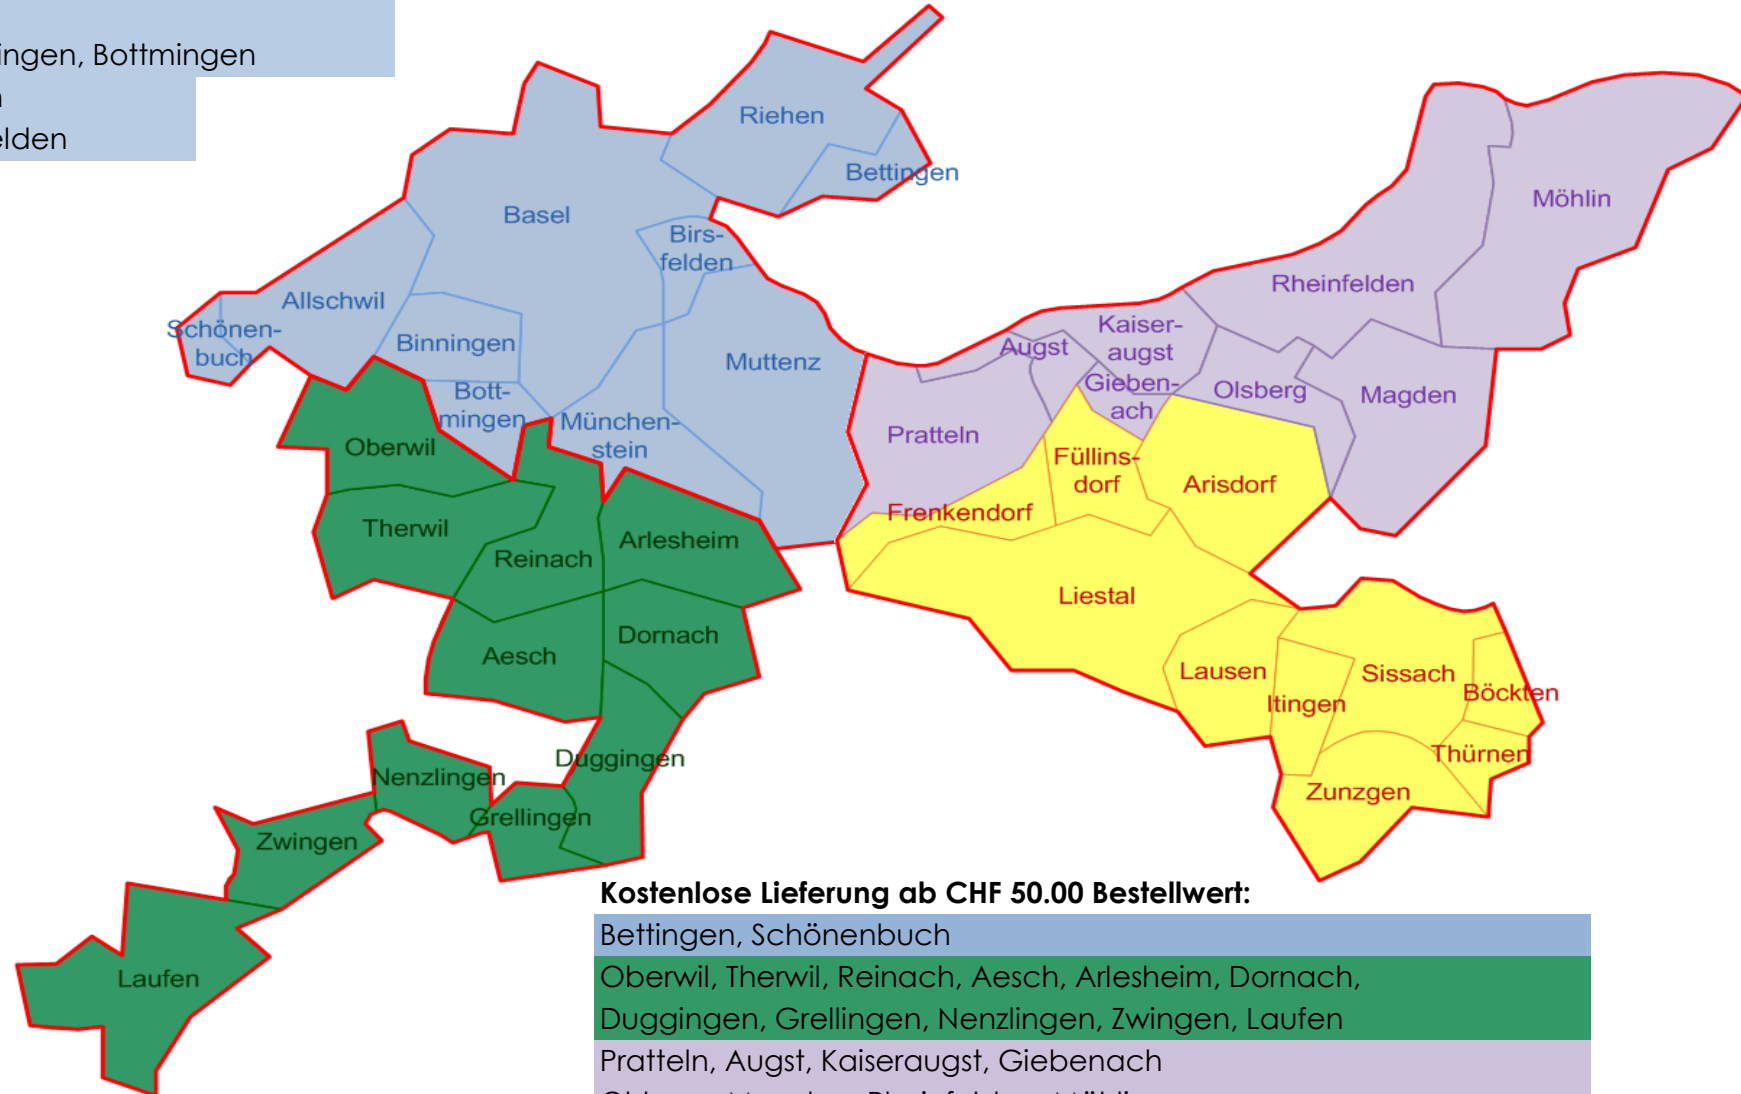

Kostenlose Lieferung ab CHF 25.00 Bestellwert:

Basel, Riehen
Allschwil, Binningen, Bottmingen
Münchenstein
Mutzzen, Birsfelden

Kostenlose Lieferung ab CHF 50.00 Bestellwert:

Bettingen, Schönenbuch
Oberwil, Therwil, Reinach, Aesch, Arlesheim, Dornach,
Duggingen, Grellingen, Nenzlingen, Zwingen, Laufen
Pratteln, Augst, Kaiseraugst, Giebenach
Olsberg, Magden, Rheinfeldeln, Möhlin
Frenkendorf, Füllinsdorf, Liestal, Arisdorf, Lausen, Ittingen
Zunzgen, Sissach, Bockten, Thürnen